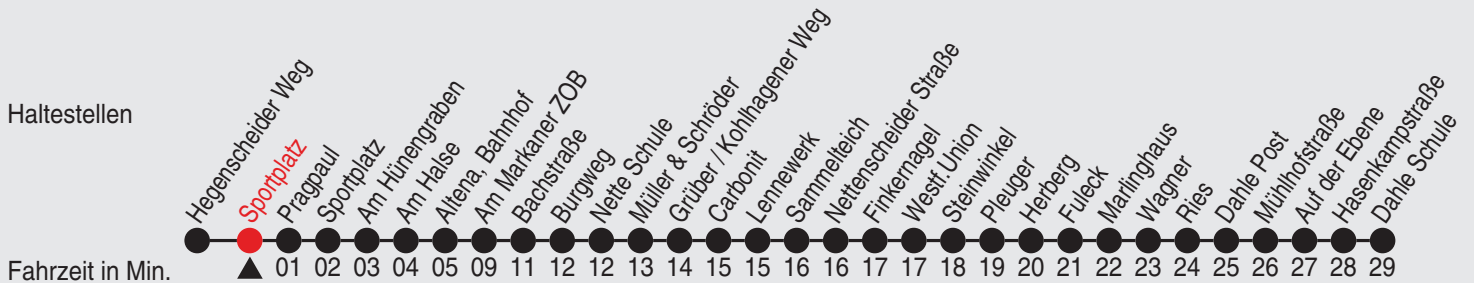

Fahrplan

32

Richtung: **Altena, Dahle Schule**

Uhr	montags - freitags
5	
6	
7	07 ^B 07 ^C
8	52
9	52
10	52
11	52
12	52 ^B 52 ^C
13	52
14	52
15	52
16	52
17	52
18	52
19	52
20	
21	
22	

Uhr	samstags
5	
6	
7	
8	52
9	52
10	52
11	52
12	52
13	52 ^C
14	
15	
16	
17	
18	
19	
20	
21	
22	

Uhr	sonn- und feiertags
5	
6	
7	
8	
9	
10	
11	
12	
13	
14	
15	
16	
17	
18	
19	
20	
21	
22	

A=nur an Schultagen B=nur während der Schulferien C=bis Am Markaner ZOB

Fahrplan

32

Richtung: Altena, Dahle Schule

Haltestellen

Uhr	montags - freitags
5	
6	
7	09 ^B 09 ^A _C
8	54
9	54
10	54
11	54
12	54 ^B 54 ^A _C
13	54
14	54
15	54
16	54
17	54
18	54
19	54
20	
21	
22	

Uhr	samstags
5	
6	
7	
8	54
9	54
10	54
11	54
12	54
13	54 ^C
14	
15	
16	
17	
18	
19	
20	
21	
22	

Uhr	sonn- und feiertags
5	
6	
7	
8	
9	
10	
11	
12	
13	
14	
15	
16	
17	
18	
19	
20	
21	
22	

A=nur an Schultagen B=nur während der Schulferien C=bis Am Markaner ZOB