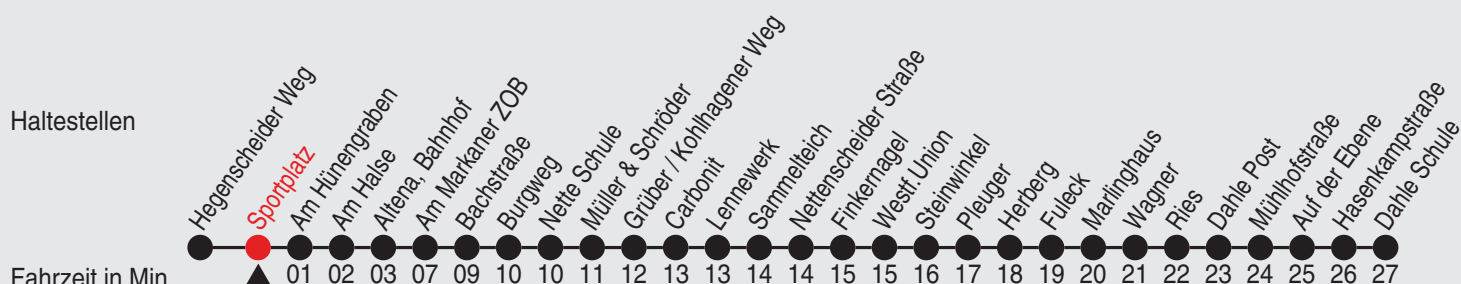

Fahrplan

32

Richtung: **Altena, Dahle Schule**

Uhr	montags - freitags
5	
6	
7	07 ^B 07 ^C
8	52
9	52
10	52
11	52
12	52 ^B 52 ^C
13	52
14	52
15	52
16	52
17	52
18	52
19	52
20	
21	
22	

Uhr	samstags
5	
6	
7	
8	52
9	52
10	52
11	52
12	52
13	52 ^C
14	
15	
16	
17	
18	
19	
20	
21	
22	

Uhr	sonn- und feiertags
5	
6	
7	
8	
9	
10	
11	
12	
13	
14	
15	
16	
17	
18	
19	
20	
21	
22	

A=nur an Schultagen B=nur während der Schulferien C=bis Am Markaner ZOB

Fahrplan

32

Richtung: Altena, Dahle Schule

Haltestellen

Uhr	montags - freitags
5	
6	
7	09 ^B 09 ^A _C
8	54
9	54
10	54
11	54
12	54 ^B 54 ^A _C
13	54
14	54
15	54
16	54
17	54
18	54
19	54
20	
21	
22	

Uhr	samstags
5	
6	
7	
8	54
9	54
10	54
11	54
12	54
13	54 ^C
14	
15	
16	
17	
18	
19	
20	
21	
22	

Uhr	sonn- und feiertags
5	
6	
7	
8	
9	
10	
11	
12	
13	
14	
15	
16	
17	
18	
19	
20	
21	
22	

A=nur an Schultagen B=nur während der Schulferien C=bis Am Markaner ZOB