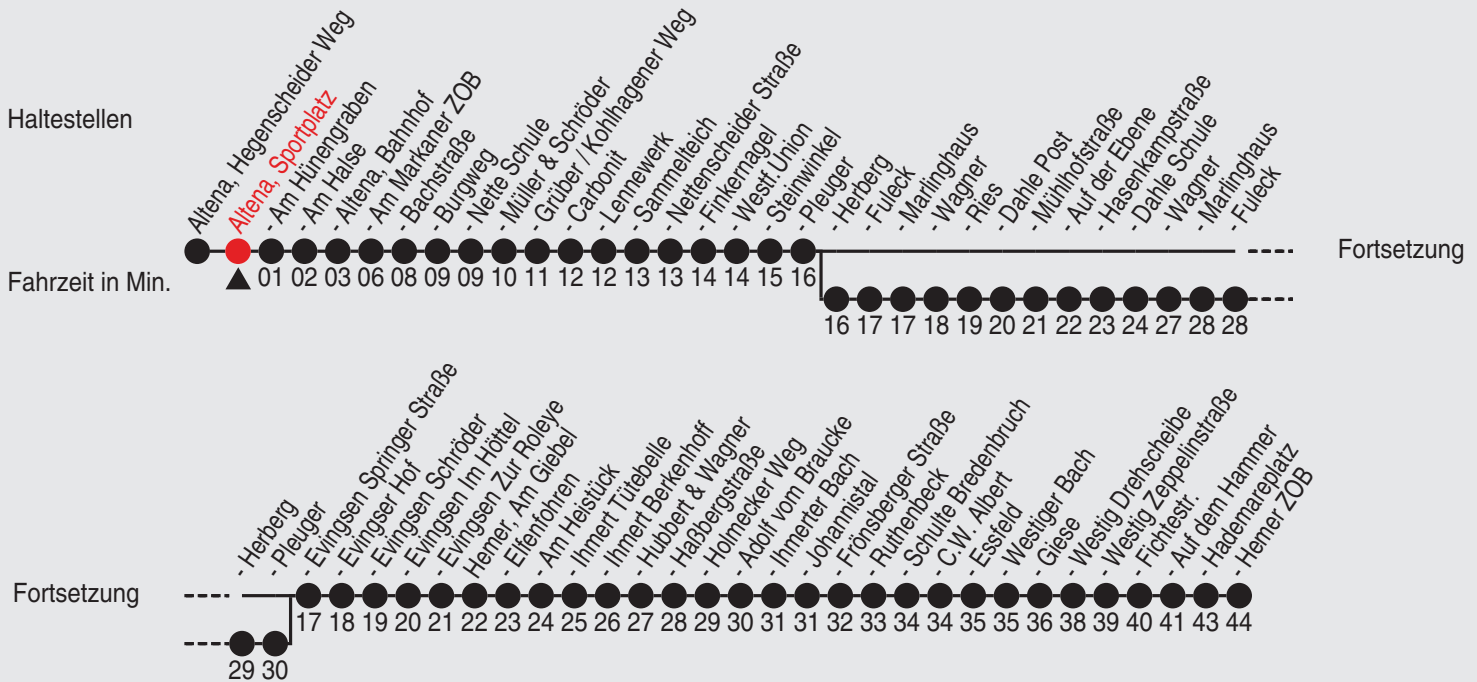

## 33

Richtung: Hemer, ZOB

Uhr	montags - freitags
4	34
5	22 <sup>E</sup> 52
6	22 <sup>B</sup> 22 <sup>A</sup> <sub>E</sub> 49 <sup>A</sup> <sub>E</sub> 52 <sup>B</sup>
7	22
8	22
9	22
10	22
11	22
12	22
13	22
14	22
15	22
16	22
17	22
18	22
19	22
20	43 <sup>F</sup>
21	40 <sup>E</sup>
22	

A=nur an Schultagen

C=nicht 24.12.16

D=nicht 24. und 31.12.

E=bis Altena, Am Markaner ZOB

F=hält von Altena, Herberg bis Altena, Pleuiger

B=nur während der Schulferien

# Fahrplan

## 33

Richtung: Hemer, ZOB

Uhr	montags - freitags
4	36
5	24 <sup>E</sup> 54
6	24 <sup>B</sup> 24 <sup>A</sup> <sub>E</sub> 51 <sup>A</sup> <sub>E</sub> 54 <sup>B</sup>
7	24
8	24
9	24
10	24
11	24
12	24
13	24
14	24
15	24
16	24
17	24
18	24
19	24
20	45 <sup>F</sup>
21	42 <sup>E</sup>
22	