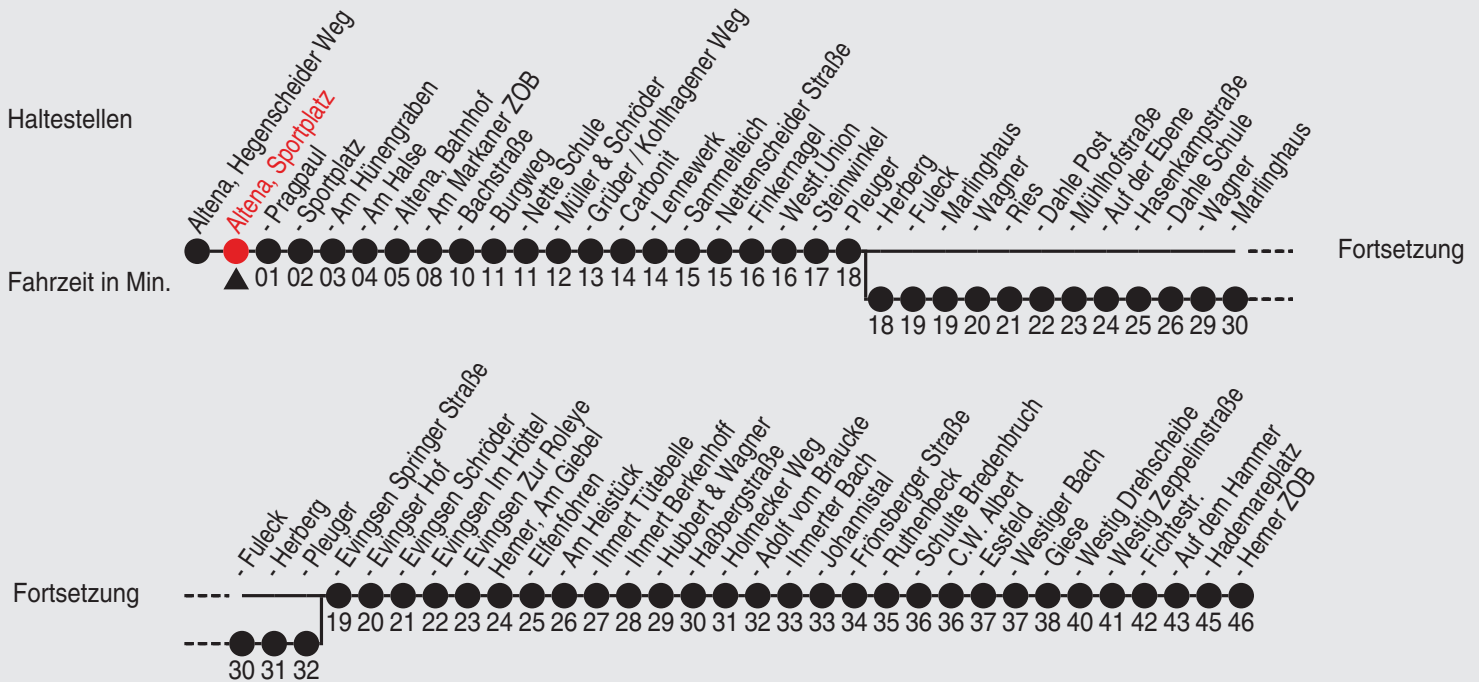

# Fahrplan

## 33

Richtung: Hemer, ZOB

Uhr	montags - freitags
4	34
5	22 <sup>E</sup> 52
6	22 <sup>B</sup> 22 <sup>A</sup> <sub>E</sub> 49 <sup>A</sup> <sub>E</sub> 52 <sup>B</sup>
7	22
8	22
9	22
10	22
11	22
12	22
13	22
14	22
15	22
16	22
17	22
18	22
19	22
20	43 <sup>F</sup>
21	40 <sup>E</sup>
22	

A=nur an Schultagen

C=nicht 24.12.16

D=nicht 24. und 31.12.

E=bis Altena, Am Markaner ZOB

F=hält von Altena, Herberg bis Altena, Pleuiger

B=nur während der Schulferien

## 33

Richtung: Hemer, ZOB

Uhr	montags - freitags
4	36
5	24 <sup>E</sup> 54
6	24 <sup>B</sup> 24 <sup>A</sup> <sub>E</sub> 51 <sup>A</sup> <sub>E</sub> 54 <sup>B</sup>
7	24
8	24
9	24
10	24
11	24
12	24
13	24
14	24
15	24
16	24
17	24
18	24
19	24
20	45 <sup>F</sup>
21	42 <sup>E</sup>
22	